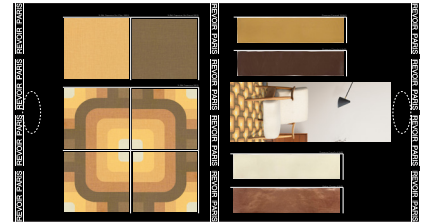

ICartelli 009 - 3

€ 30

Collection
Si-Bel Capucine
Atelier x Provence